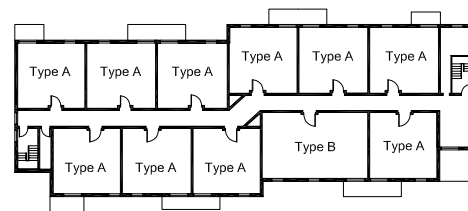

Année de construction: 1982

Structure: Bois

Catégorie: Personnes âgées

Nombre d'étages: 2

Nombre de logements: 20

Typologie: 18 x 1cc
2 x 2cc

Salle communautaire: Oui

Ascenseur: Non

Plan d'implantation

Plans des étages

Rez-de-chaussée

Étage

Logements types

Type A - 1cc
47 m²

Type B - 2cc
72 m²

Caractéristiques générales

Surface du terrain:	3 638 m ²
Aires gazonnées:	2 118 m ²
Aires de stationnement:	434 m ²
Stationnement:	Extérieur
Rangement:	Dans le logis
Salle de lavage:	Commune