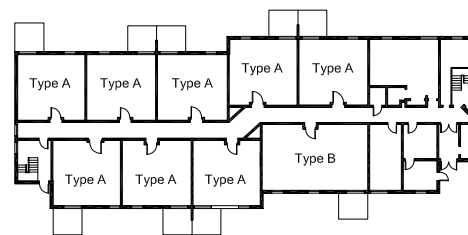

Année de construction: 1982

Structure: Bois

Catégorie: Personnes âgées

Nombre d'étages: 2

Nombre de logements: 20

Typologie: 18 x 1cc
2 x 2cc

Salle communautaire: Oui

Ascenseur: Non

Plan d'implantation

Plans des étages

Rez-de-chaussée

Étage

Logements types

Type A - 1cc
47 m²

Type B - 2cc
72 m²

Caractéristiques générales

Surface du terrain:	3 638 m ²
Aires gazonnées:	2 118 m ²
Aires de stationnement:	434 m ²
Stationnement:	Extérieur
Rangement:	Dans le logis
Salle de lavage:	Commune