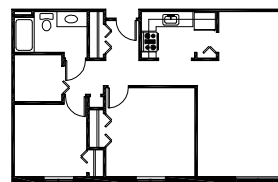

Plan d'implantation

Plans des étages

Rez-de-chaussée

Étage

Logements types

Type A - 1cc
47 m²

Type B - 2cc
72 m²

Caractéristiques générales

Surface du terrain:	3 638 m ²
Aires gazonnées:	2 118 m ²
Aires de stationnement:	434 m ²
Stationnement:	Extérieur
Rangement:	Dans le logis
Salle de lavage:	Commune