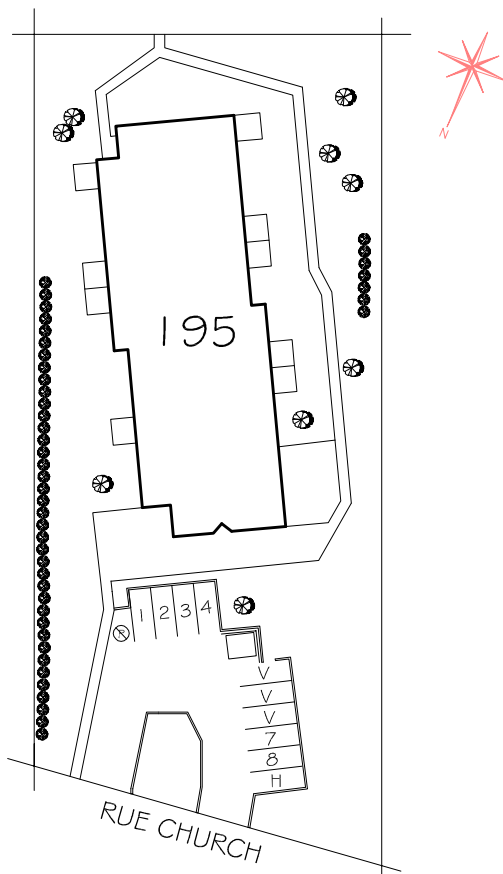

Plan d'implantation

Plans des étages

Rez-de-chaussée

Étage

Logements types

Type A - 1cc
47 m²

Type B - 2cc
72 m²

Caractéristiques générales

Surface du terrain:	3 638 m ²
Aires gazonnées:	2 118 m ²
Aires de stationnement:	434 m ²
Stationnement:	Extérieur
Rangement:	Dans le logis
Salle de lavage:	Commune