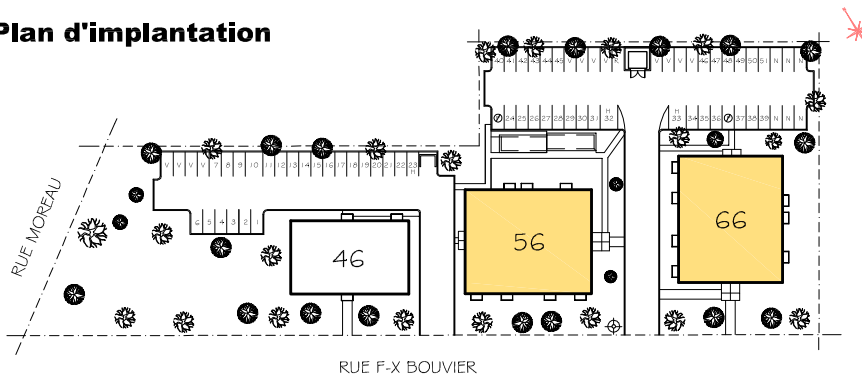

## Adresses

56 et 66, rue FX-Bouvier  
Gatineau (J8T 8S1)

**Année de construction:** 2003

**Structure:** Bois

**Catégorie:** Familles

**Nombre d'étages:** 3

**Nombre de logements:** 40

**Typologie:** 30 x 1cc  
10 x 2cc

## Plan d'implantation