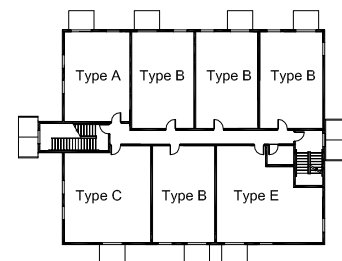

FX-Bouvier

56 et 66, rue FX-Bouvier

Propriétaire

Habitations de l'Outaouais métropolitain

Architecte

Léon Mercier

Adresses

56 et 66, rue FX-Bouvier
Gatineau (J8T 8S1)

Année de construction: 2003

Structure: Bois

Catégorie: Familles

Nombre d'étages: 3

Nombre de logements: 40

Typologie: 30 x 1cc
10 x 2cc

Salle communautaire: Oui

Ascenseurs: Non

Plan d'implantation

Plans des étages

Étage type

Logements types

Caractéristiques générales

Surface du terrain:	7 729 m²
Aires gazonnées:	3 342 m²
Aires de stationnement:	2 417 m²
Stationnement:	Extérieur
Rangement:	Dans le logis
Salle de lavage:	Commune, au RDC