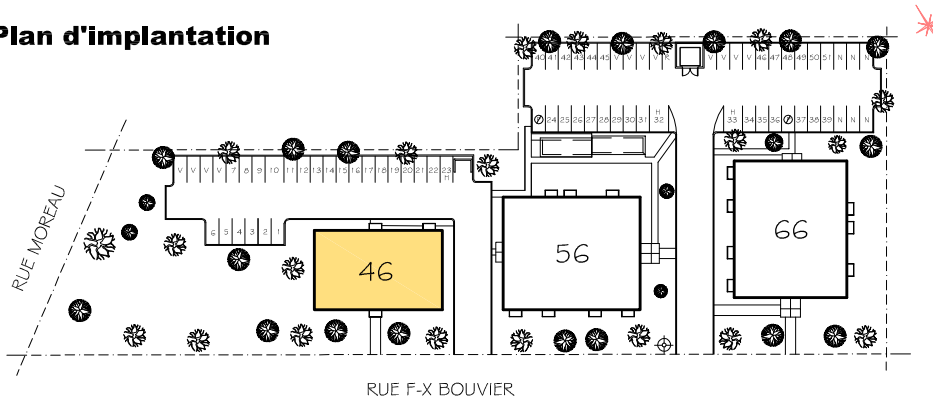

## Adresses

46, rue FX-Bouvier  
Gatineau (J8T 8S1)

**Année de construction:** 2003

**Structure:** Bois

**Catégorie:** Familles

**Nombre d'étages:** 3

**Nombre de logements:** 9

**Typologie:** 9 x 3cc

## Plan d'implantation

## Caractéristiques générales

Surface du terrain: 7 729 m<sup>2</sup>

Aires gazonnées: 3 342 m<sup>2</sup>

Aires de stationnement: 2 417 m<sup>2</sup>

Stationnement: Extérieur

Rangement: Dans le logis

Salle de lavage: Dans le logis