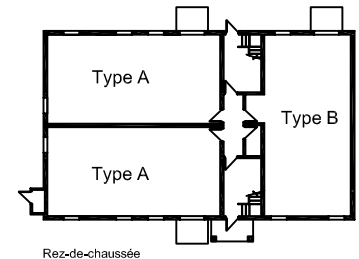

Plans des étages

Rez-de-chaussée