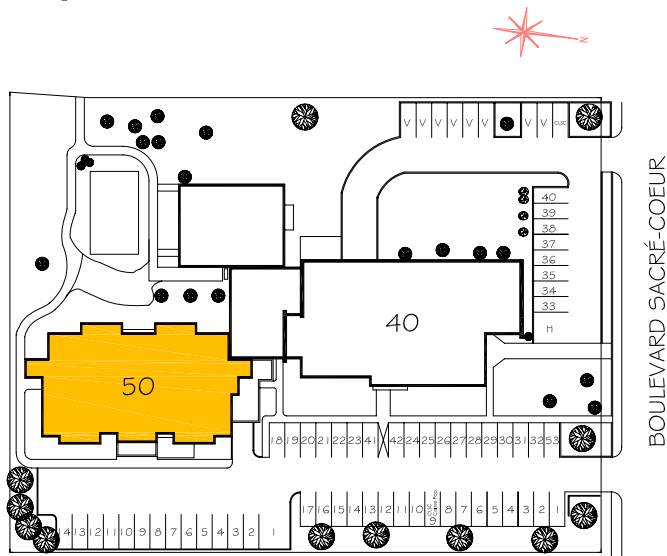

## Adresse

50, boulevard Sacré-Coeur (J8X 4C7)  
Gatineau

**Année de construction:** 1979

**Structure:** Béton

**Catégorie:** Personnes âgées

**Nombre d'étages:** 10

**Nombre de logements:** 80

**Typologie:** 60 x 1cc  
20 x 2cc

## Plan d'implantation