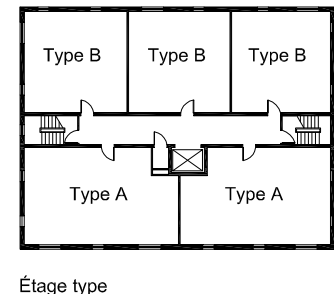

Plan d'implantation

Plans des étages

Logements types

Type A - 2cc
67 m²

Type B - 1cc
48 m²

Caractéristiques générales

Surface du terrain:	2669 m ²
Aires gazonnées:	773 m ²
Aires de stationnement:	275 m ²
Stationnement:	Extérieur
Rangement:	Dans le logis
Salle de lavage:	Commune, au rdc