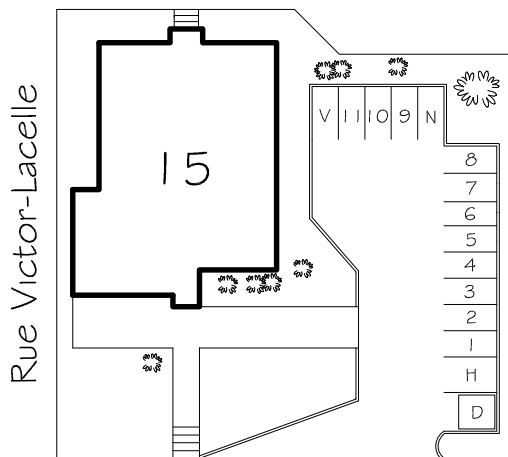

Plan d'implantation

Plans des étages

Logements types

Type A - 2cc
67 m²

Type B - 1cc
48 m²

Caractéristiques générales

Surface du terrain:	2669 m ²
Aires gazonnées:	773 m ²
Aires de stationnement:	275 m ²
Stationnement:	Extérieur
Rangement:	Dans le logis
Salle de lavage:	Commune, au rdc