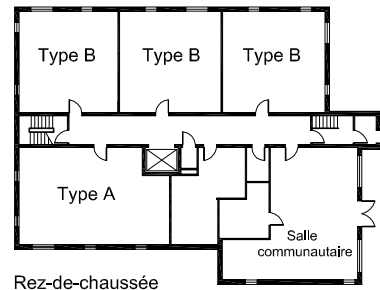

Année de construction: 2000

Structure: Bois

Catégorie: Personnes âgées

Nombre d'étages: 3

Nombre de logements: 14

Typologie: 9 x 1cc
5 x 2cc

Salle communautaire: Oui

Ascenseur: Oui

Plan d'implantation

Plans des étages

Logements types

Type A - 2cc
67 m²

Type B - 1cc
48 m²

Caractéristiques générales

Surface du terrain:	2669 m ²
Aires gazonnées:	773 m ²
Aires de stationnement:	275 m ²
Stationnement:	Extérieur
Rangement:	Dans le logis
Salle de lavage:	Commune, au rdc