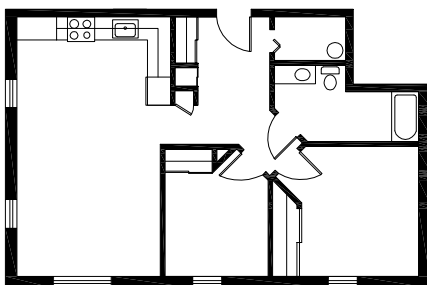

Année de construction: 2000

Structure: Bois

Catégorie: Personnes âgées

Nombre d'étages: 3

Nombre de logements: 14

Typologie: 9 x 1cc
5 x 2cc

Salle communautaire: Oui

Ascenseur: Oui

Plan d'implantation

Plans des étages

Logements types

Type A - 2cc
67 m²

Type B - 1cc
48 m²

Caractéristiques générales

Surface du terrain:	2669 m ²
Aires gazonnées:	773 m ²
Aires de stationnement:	275 m ²
Stationnement:	Extérieur
Rangement:	Dans le logis
Salle de lavage:	Commune, au rdc