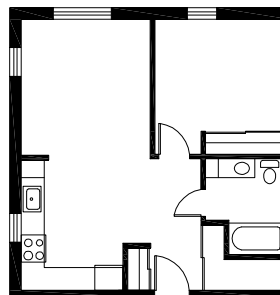

Plan d'implantation

Plans des étages

Logements types

Type A - 2cc
67 m²

Type B - 1cc
48 m²

Caractéristiques générales

Surface du terrain:	2669 m ²
Aires gazonnées:	773 m ²
Aires de stationnement:	275 m ²
Stationnement:	Extérieur
Rangement:	Dans le logis
Salle de lavage:	Commune, au rdc